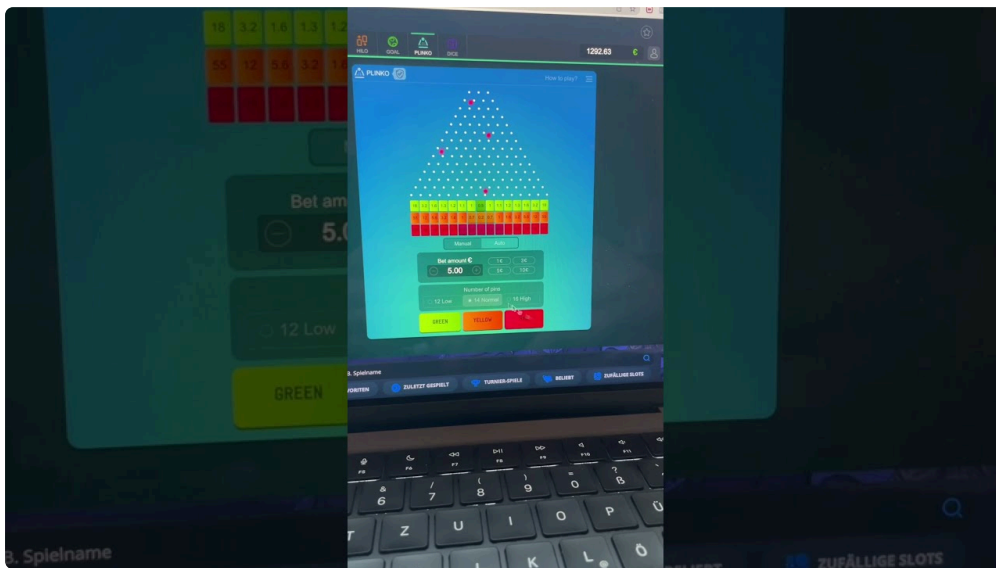

5. VPN 서비스 사용하기

특정 지역에서는 우리카지노 사이트 접속이 차단되는 경우가 많습니다. 이럴 때는 VPN 서비스를 이용하여 다른 지역의 서버에 접속함으로써 문제를 해결할 수 있습니다.

우리카지노의 역사적 배경

온라인 카지노의 역사는 매우 긴 편입니다. 초기 인터넷이 보급되던 시기에 시작된 온라인 도박은 시간이 지나면서 다양한 형태로 발전해왔습니다.

초기 온라인 카지노의 등장

1990년대 중반, 최초의 온라인 카지노가 등장하면서 사람들은 집에서 쉽게 도박을 즐길 수 있게 되었습니다. 이후 기술의 발전과 함께 사용자 경험이 향상되었고, 우리카지노와 같은 플랫폼이 생겨났습니다.

법적 규제와 변화

온라인 도박 산업은 각국 정부의 법적 규제 아래 운영됩니다. 대한민국에서는 온라인 도박이 엄격하게 금지되어 있기 때문에 사용자들은 불법적인 경로로 접근해야 하는 상황입니다. 이로 인해 많은 사람들이 **우리카지노 먹튀**와 같은 상황에 직면하기도 하였습니다.

기술적 측면에서 본 우리카지노 주소 찾기

온라인 카지노에 대한 접근성은 기술 발전과 밀접한 연관이 있습니다.

DNS 시스템 이해하기

도메인 이름 시스템(DNS)은 웹사이트 주소를 IP주소로 변환하는 역할을 합니다. 이는 사용자가 쉽게 기억할 수 있는 형태로 되어 있으며, 인터넷 상에서 우리가 사용하는 대부분의 서비스에도 적용됩니다.

SSL 인증서와 보안

우리카지노 사이트에 접속하려면 SSL 인증서가 설치되어 있어야 합니다. 이는 데이터 전송 시 보안을 강화시켜 줍니다.

FAQ 섹션